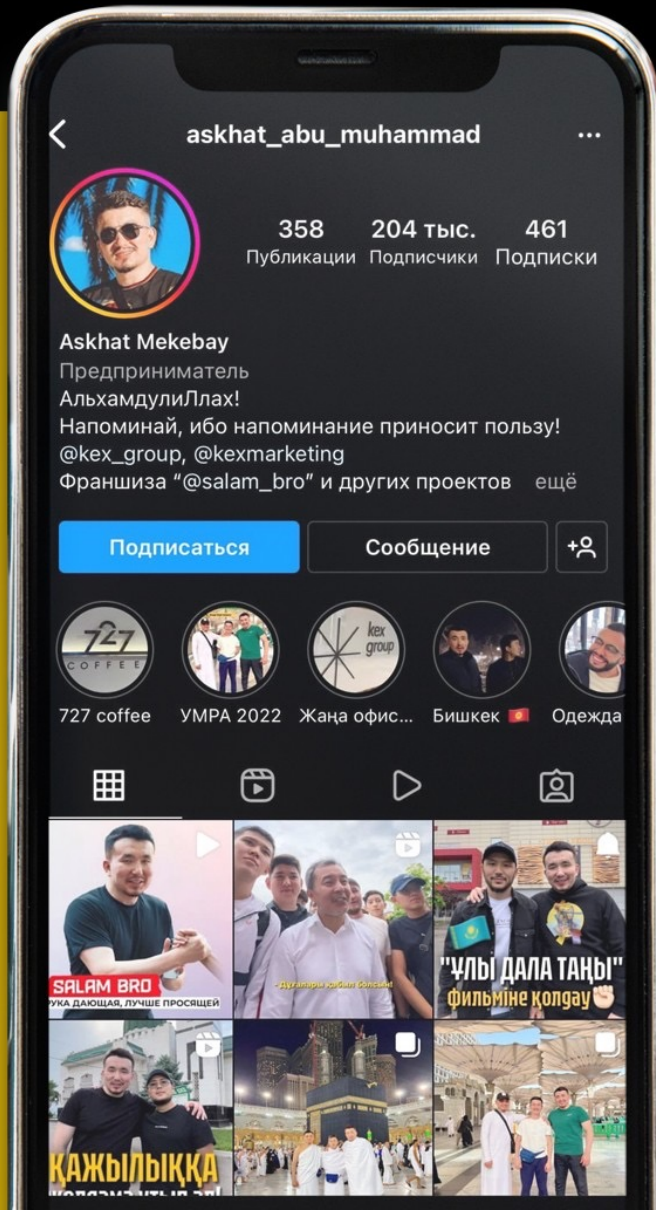

Askhat Mekebay

- основатель KEX group
- соучредитель Zhancoffee
- проекты:

и т.д.

yelikbayev

4 289 225 тыс. 357
Публикации Подписчики Подписки

Алишер Еликбаев
Публичная личность
Два метра стареющей красоты
taplink.cc/yelikbayev